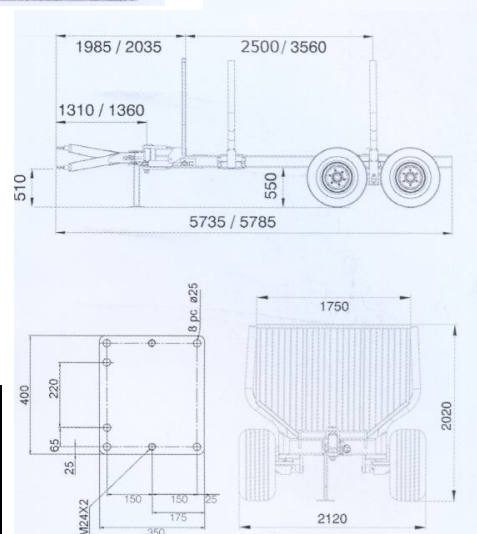

Standardem jsou směrem ven vyklápěné hydraulické podpěrné nohy, které zaručují stabilní práci i do stran. Opěrná šířka (opěrné nohy jsou rozevřené) činí 3200 mm. Jeřáb PRIMERO je možné také namontovat na tříbodovou hydrauliku tahače.

Kombinace lesnického jeřábu PRIMERO jsou vhodné nejvíce k přepravním a nakládacím pracím.

Všechny technické údaje odpovídají dnešnímu stavu a mohou se změnit bez předchozího oznámení.

TECHNICKÁ DATA		PRIMERO 3967		TECHNICKÁ DATA		PRIMERO 9000	
moment zdvihu	kNm brutto		39,0	max. naložení	9000 kg		
	kNm netto		26,0		nákladní prostor	2,05 m ²	
dosah max.	m		6,7	světlá výška	550 mm		
zdvihací síla/dosah při 4 m (bez unašeče/rotátoru) při max.	kg		705	centrální trubka	160x160x8 mm		
moment otáčení	kNm		9,5	hydraulické řízení	standard se 2 válci		
rozsah otáčení výložníku	°		360	klanice	standard 3 páry		
velikost unašeče	m ²		0,17 (0,20)	bubnové brzdy	doplňkové vybavení		
rotátor (nekonečné otáčení)			FR7	pneumatiky	400/60-15,5PR14		
moment otáčení unašeče	kNm		0,70	hmotnost	1100 kg		
hmotnost: unašeče a rotátor	kg		95	vhodné jeřáby FARMI	HK4066		
hmotnost bez opěrných nohou	kg		850				
hmotnost: opěrné nohy	kg		220				
nutná kapacita čerpadla	l/min		25-50				
pracovní tlak	bar		180				
tříbodová nástavba			standard				
řídicí ventil	standard		N2/4+4				
	alternativně		2 páky on/off				