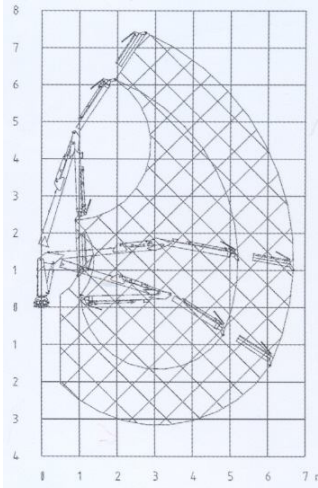

Standardem jsou směrem ven vyklápěné hydraulické podpěrné nohy, které zaručují stabilní práci i do stran. Opěrná šířka (opěrné nohy jsou rozevřené) činí 3200 mm. Jeřáb PRIMERO je možné také namontovat na tříbodovou hydrauliku tahače.